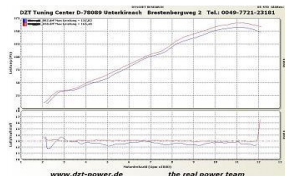

Nur das Beste für Biker/in das Bike und die Umwelt!

Die DZT Gutscheineaktion für eine saubere Umwelt und das perfekt eingestellte Bike

Beim Kauf eines Power Commanders beim DZT Tuning Center oder einem der auf unserer Webseite aufgeführten Händlern, erhalten Sie einen Gutschein mitgeliefert. Diesen Gutschein können Sie bei der individuellen Programmierung Ihres Power Commanders im DZT Tuning Center einlösen.

Der Gutschein beinhaltet folgende Leistungen:

- 1 x Übernachtung für eine Person im Drei Sterne Hotel / Gasthof Friedrichshöhe
- 1 x Ausgiebiges Frühstück / mit viel Kaffee
- 1 x Dreigängemenu / aus der ausgezeichneten Speisekarte
- 1 x 1/4 l. Wein / passend zum Menu

Selbstverständlich können Sie bei der individuellen Programmierung Ihres Power Commanders / Fahrzeuges Life dabei sein und eine Menge lernen bzw. erfahren. Wir haben keine (kaum) Geheimnisse. Oder Sie nutzen die reichlichen Freizeitangebote der Gemeinde Unterkirnach.

Weitere Informationen über diese Gutscheineaktion, die Vorteile einer individuellen Einstellung des Power Commanders finden Sie auf unserer Webseite. www.dzt-power.de

So perfekt könnte Ihr Bike sein !